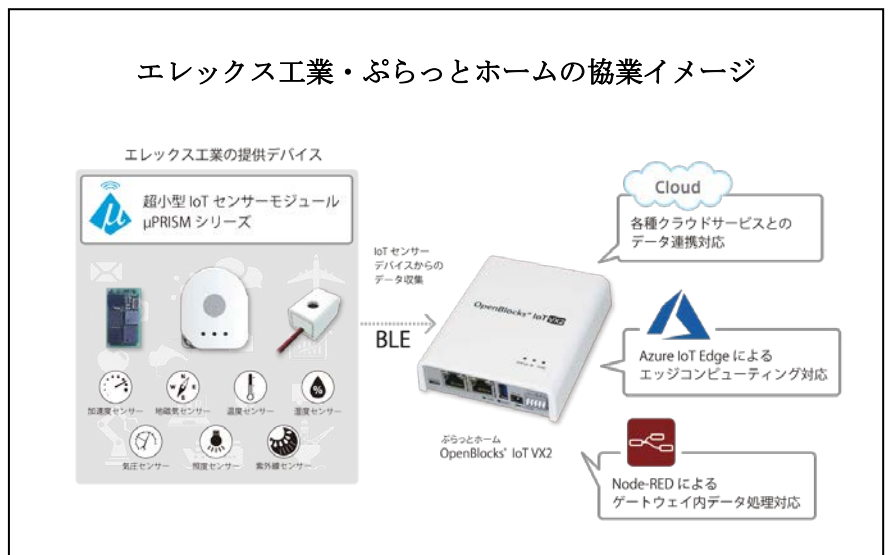

「IoTセンサー・デバイス パートナープログラム」はIoT（Internet of Things：モノのインターネット）システムにおける、「センサー」や「デバイス」と「IoT ゲートウェイ」との間の連携を強化し、お客様へ提供する製品やサービスの価値向上を目的とした、協業プログラムです。

ぷらっとホームは、本プログラムへのエレックス工業の参加によって、弊社IoTゲートウェイ「OpenBlocks® IoT Family」にて、エレックス工業が提供する各種BLEセンサーの公式対応を積極的に開始するとともに、IoTにおける市場開拓を含めた連携活動を、両社協力のもとに推進します。

協業の背景

IoTシステムにおいては、お客様の目的に応じた様々な「センサー」や「デバイス」などのIoT機器が用いられます。

ぷらっとホームは、これら各種IoT機器とクラウドとを中継接続する「IoTゲートウェイ」を製造開発しています。一方、エレックス工業は加速度・地磁気・温度・湿度・気圧・照度・紫外線などの様々な環境情報を測定出来る超小型IoTセンサーモジュール「μPRISMシリーズ」を製造開発しており、弊社IoTゲートウェイと組み合わせて活用する事により、IoT市場において新たな顧客価値の創造が出来ると判断し、今回の取り組みに至りました。

両社は引き続きIoT技術を活用した製品・サービスの提供を通じ社会への貢献を行ってまいります。

対応予定デバイス

今回のパートナーシップ構築により、エレックス工業の提供する超小型IoTセンサーモジュール「μPRISMシリーズ」各種にOpenBlocks® IoT Familyが標準対応予定です。

「IoT センサー・デバイスパートナープログラム」とは

IoT システムにおいては、お客様の目的に応じた様々な「センサー」や「デバイス」が用いられますが、これらの機器は通常「IoT ゲートウェイ」とよばれる中継装置を経由して IoT システムに接続されます。近年、IoT 市場の拡大により、IoT 機器は飛躍的に増加していますが、システムの最も基本となる「センサー」や「デバイス」と「IoT ゲートウェイ」のスムーズな接続と通信の確立なしには IoT システムは成立しないため、IoT システムにおいてこうした各種デバイスと IoT ゲートウェイ間のコネクティビティは重要性を増しております。本「IoT センサー・デバイス パートナープログラム」は IoT システム構築で不可欠となる「センサー」や「デバイス」と、「IoT ゲートウェイ」の連携を強化することにより、IoT システムのスムーズで安定性の高い構築を実現し、お客様への価値向上と IoT 市場の拡大を目指したぷらっとホームと各参加企業の相互協力による協業プログラムです。